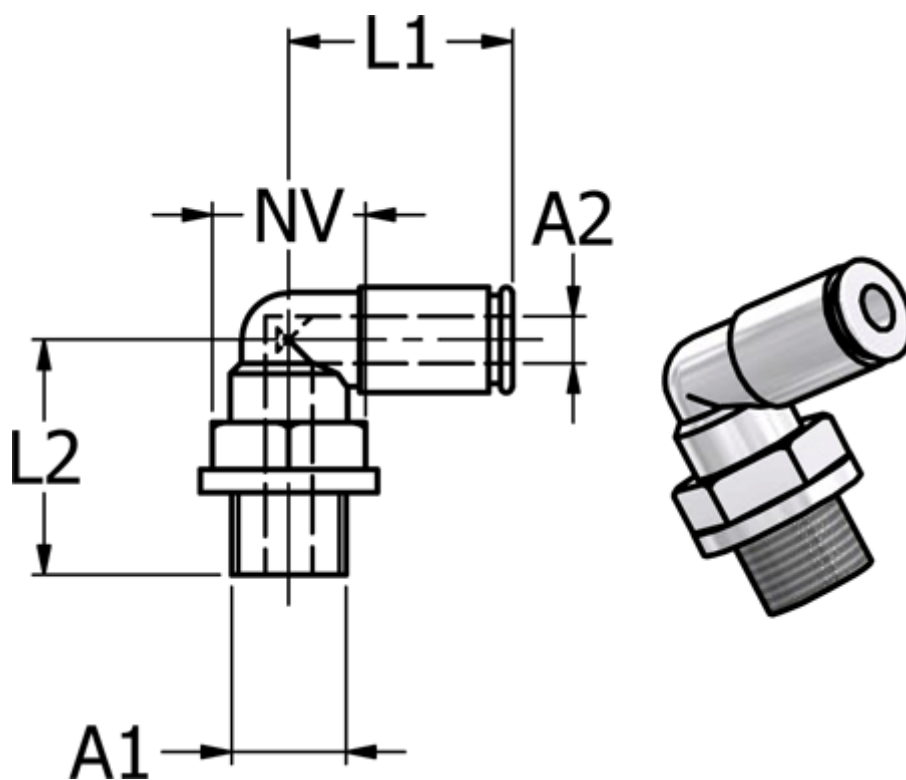

Varenummer: 5868540146

Beskrivelse: Metal Push-in fitting 854.014-6, &Oslash6 / G 1/4"  
Vinkel med FPM O-ring

## Mål

Gevind A1 = G 1/4"

L1 = 21

L2 = 24

NV = 13

Udvendig slangediameter A2 = 6